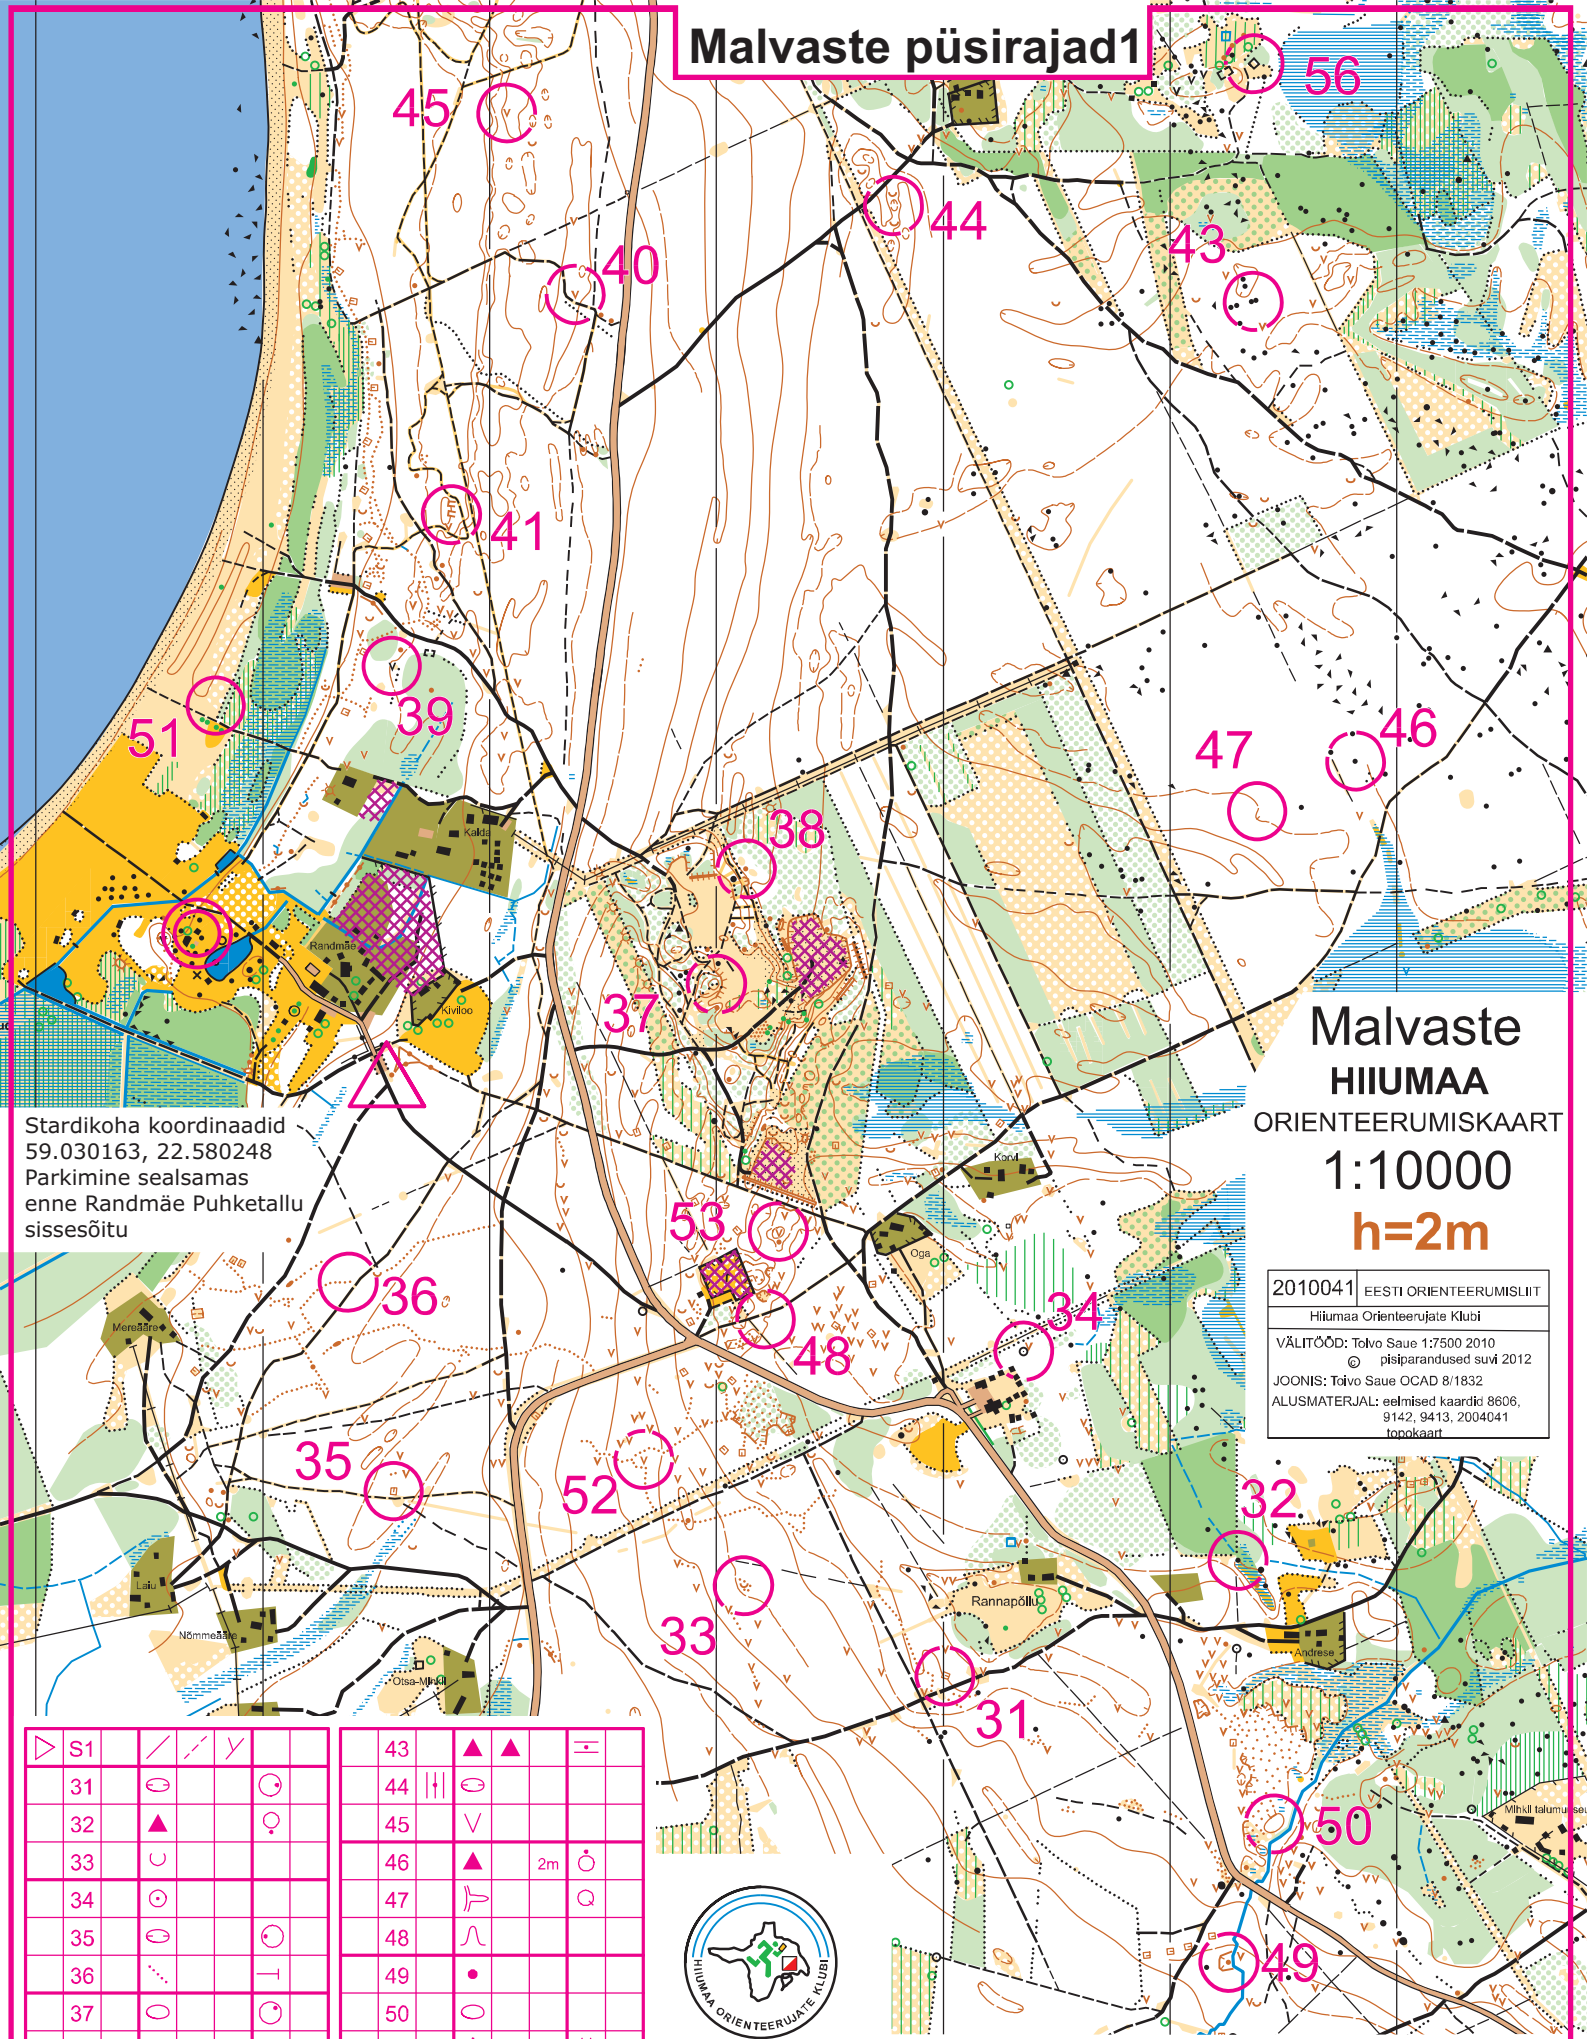

# Malvaste püsirajad1

Stardikoha koordinaadid  
59.030163, 22.580248  
Parkimine sealsamas  
enne Randmäe Puhketallu  
sissesõitu

Malvaste  
**HIUMAA**  
ORIENTEERUMISKAART  
1:10000  
**h=2m**

2010041 EESTI ORIENTEERUMISLIIT  
Hiiumaa Orienteerujate Klubi  
VÄLITÖÖD: Toivo Saue 1:7500 2010  
© pisiparandused suvi 2012  
JOONIS: Toivo Saue OCAD 8/1832  
ALUSMATERJAL: eelmised kaardid 8606,  
9142, 9413, 2004041  
topokaart

▷ S1	/	∕	∨					43	▲	▲	≡	
31	⊖		⊙					44		⊖		
32	▲		♀					45	∨			
33	∪							46	▲	2m	⊙	
34	⊙							47	∩		♀	
35	⊖		⊙					48	∩			
36	∩		⊖					49	•			
37	⊖		⊙					50	⊖			
38	•							51	∩		∨	
39	□							52	∨			
40	∨							53	↓	∨		
41		∨						56	□			

Rajameister Elo Saue rajasoovitused:  
pikk rada 8,0 km: S-36-35-52-33-31-49-50-32-34-48-53-37-38-47-  
-46-43-44-45-40-41-39-51-F  
keskmine rada 4,7 km: S-36-35-33-34-53-37-38-44-40-41-39-51-F  
lühike rada 2,8 km: S-36-35-48-53-37-38-39-51-F